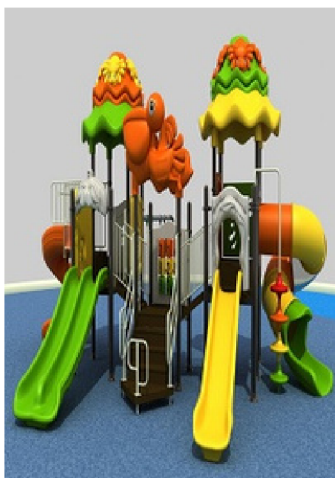

ID BIOPARKES: 16528
SIZE: 790X570X380 CM

ID BIOPARKES: 16517
SIZE: 810X245X220 CM

ID BIOPARKES: 16538
SIZE: 120X42X150 CM

Juegos Infantiles

ID BIOPARKES: 16530
SIZE: 970X700X380 CM

ID BIOPARKES: 16527
SIZE: 890X360X380 CM

ID BIOPARKES: 16522
SIZE: 950X950X380 CM

ID BIOPARKES: 16526
SIZE: 670X580X380 CM

ID BIOPARKES: 16524
SIZE: 990X630X380 CM

Juegos Infantiles Gigantes

ID BIOPARKES: 16522
SIZE: 950X950X380 CM

ID BIOPARKES: 16520
SIZE: 1210X720X500 CM