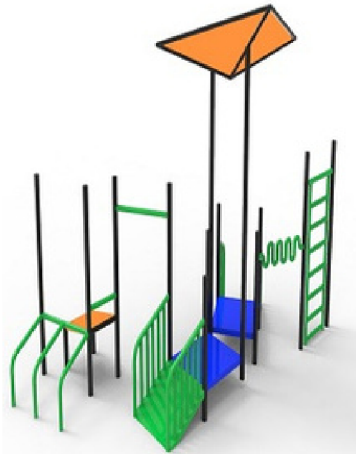

ID BIOPARKES: 15403
SIZE: 900X430X500 CM