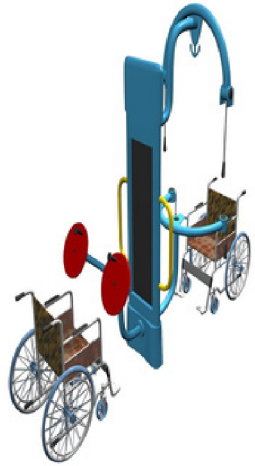

ID BIOPARKES: 14001
SIZE: 100X37X67 CM

110 x 105 x 50cm

ID BIOPARKES: 14009
SIZE: 97X32X23 CM

Máquinas de Ejercicios Niños Outdoor

ID BIOPARKES: 11203
SIZE: 90X90X95 CM

ID BIOPARKES: 11205
SIZE: 100X68X120 CM

ID BIOPARKES: 11201
SIZE: 86X47X125 CM

ID BIOPARKES: 11204
SIZE: 130X40X145 CM

ID BIOPARKES: 11202
SIZE: 85X60X90 CM

Máquinas de Ejercicios Niños Outdoor

ID BIOPARKES: 11206
SIZE: 100X45X105 CM

ID BIOPARKES: 11207
SIZE: 100X71X114 CM

ID BIOPARKES: 13000
SIZE: 100X10X140 CM

Máquinas de Ejercicios Inclusivas

ID BIOPARKES: 15001
SIZE: 165X105X230 CM

ID BIOPARKES: 15002
SIZE: 185X76X130 CM

ID BIOPARKES: 15003
SIZE: 190X86X200 CM

ID BIOPARKES: 15006
SIZE: 145X45X140 CM

ID BIOPARKES: 15008
SIZE: 320X80X200 CM

Máquinas de Ejercicios Outdoor

Size: 1.8 x 0.35 x 1.2m

ID BIOPARKES: 10007
SIZE: 180X35X120 CM

Size: 1.7 x 1.5 x 1.2m

ID BIOPARKES: 10006
SIZE: 145X100X150 CM

ID BIOPARKES: 10016
SIZE: 145X100X150 CM