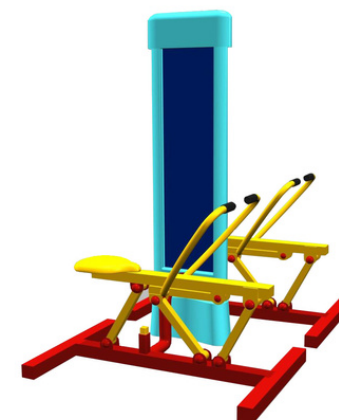

ID BIOPARKES: 12009
SIZE: 140X110X200 CM

Size: 2.6 x 8.3 x 2.0m

ID BIOPARKES: 12010
SIZE: 206X83X200 CM

Máquinas de Ejercicios Outdoor Premium

Size: 1.78 x 0.79 x 2.0m

ID BIOPARKES: 12011
SIZE: 178X79X200 CM

Size: 2.5 x 0.5 x 2.0m

ID BIOPARKES: 12012
SIZE: 250X50X200 CM

Size: 1.35 x 0.94 x 2.0m

ID BIOPARKES: 12013
SIZE: 135X94X200 CM

Size: 1.6 x 0.85 x 2.0m

ID BIOPARKES: 12014
SIZE: 160X85X200 CM

ID BIOPARKES: 12015
SIZE: 180X150X200 CM