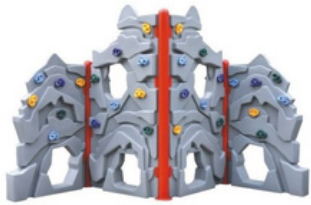

Juegos Infantiles

size : 430 x 210cm

ID BIOPARKES: 18303
SIZE: 430X30X210 CM

16004

ID BIOPARKES: 16004
SIZE: 90X60X90 CM

size : 560 x 190cm

ID BIOPARKES: 18301
SIZE: 560X20X190 CM

ID BIOPARKES: 18001
SIZE: 300X80X200 CM