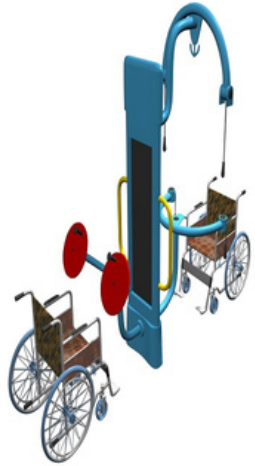

ID BIOPARKES: 14001
SIZE: 100X37X67 CM

110 x 105 x 50cm

ID BIOPARKES: 14009
SIZE: 97X32X23 CM

Máquinas de Ejercicios Niños Outdoor

ID BIOPARKES: 11203
SIZE: 90X90X95 CM

ID BIOPARKES: 11205
SIZE: 100X68X120 CM

ID BIOPARKES: 11201
SIZE: 86X47X125 CM

ID BIOPARKES: 11204
SIZE: 130X40X145 CM

ID BIOPARKES: 11202
SIZE: 85X60X90 CM

Máquinas de Ejercicios Niños Outdoor

ID BIOPARKES: 11206
SIZE: 100X45X105 CM

ID BIOPARKES: 11207
SIZE: 100X71X114 CM

ID BIOPARKES: 13000
SIZE: 100X10X140 CM

Máquinas de Ejercicios Inclusivas

ID BIOPARKES: 15001
SIZE: 165X105X230 CM

ID BIOPARKES: 15002
SIZE: 185X76X130 CM

ID BIOPARKES: 15003
SIZE: 190X86X200 CM

ID BIOPARKES: 15006
SIZE: 145X45X140 CM

ID BIOPARKES: 15008
SIZE: 320X80X200 CM

Máquinas de Ejercicios Outdoor

Size: 1.8 x 0.35 x 1.2m

ID BIOPARKES: 10007
SIZE: 180X35X120 CM

Size: 1.7 x 1.5 x 1.2m

ID BIOPARKES: 10006
SIZE: 145X100X150 CM

ID BIOPARKES: 10016
SIZE: 145X100X150 CM